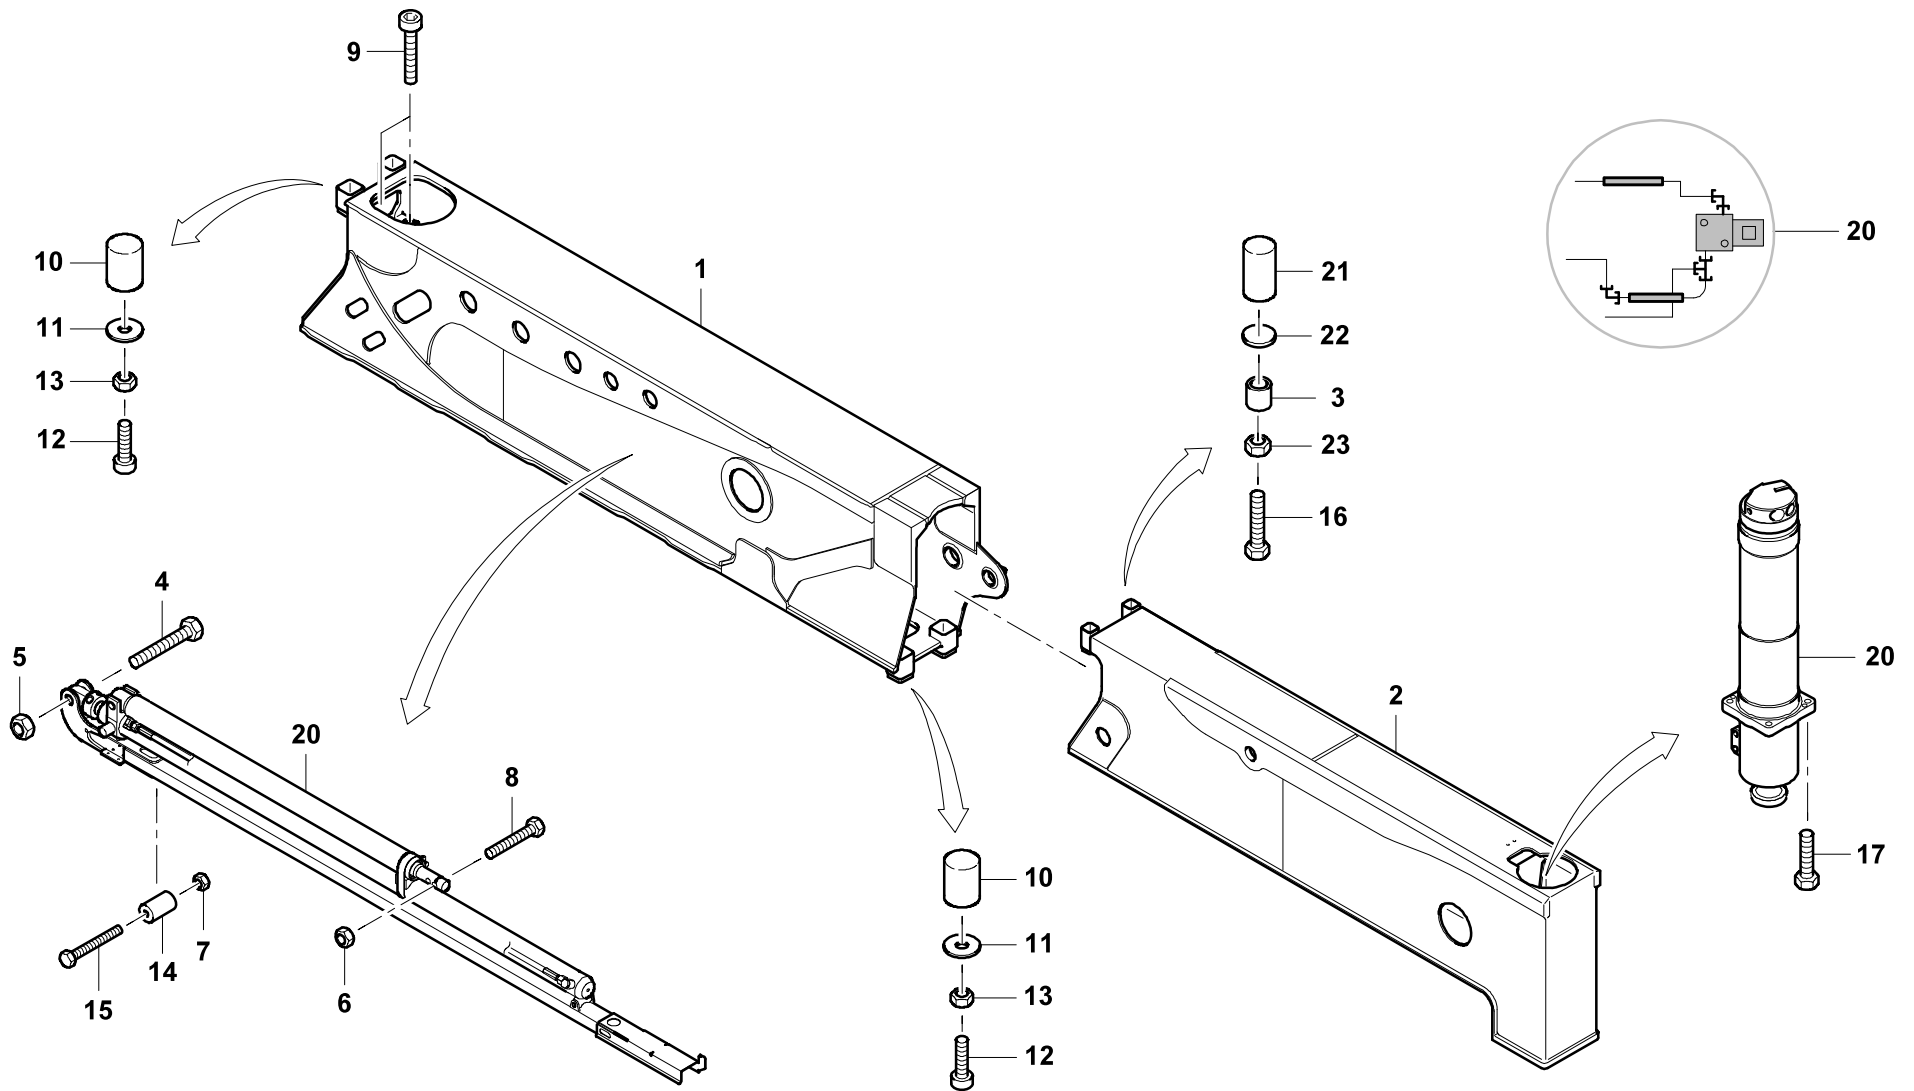

GROVE

ABSTÜTZTRÄGER ZSB. HINTEN

OUTRIGGER BEAM ASSY REAR

BILDTADEL
PICTORIAL DISPLAY**GMK4080-3**

03.21

3294553-ETL F

1/1

3294553-F-BL01-0321-0000